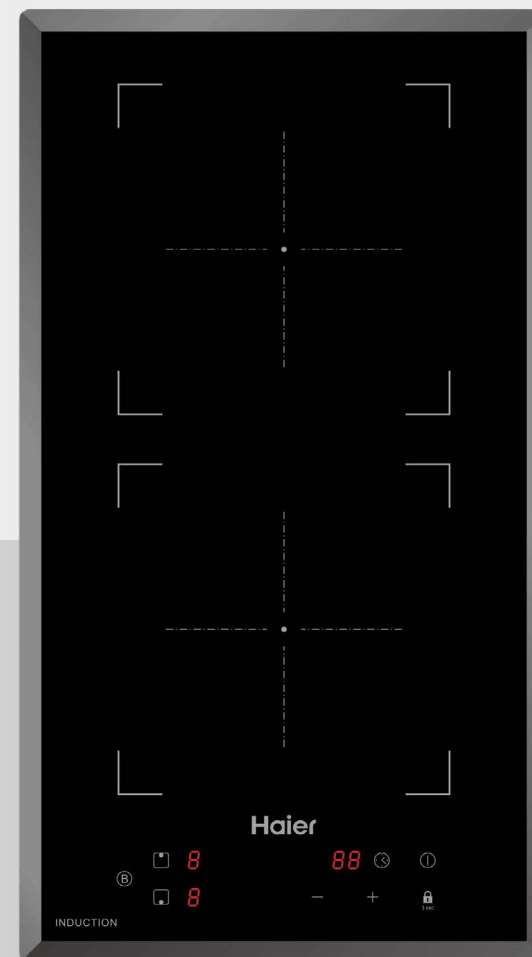

14 ИНДУКЦИОННАЯ ВАРОЧНАЯ ПОВЕРХНОСТЬ HAIER ННУ-Y32NVB

Индукционная варочная поверхность ННУ-Y32NVB с индукционным нагревом позволит сэкономить драгоценное место на кухне, ширина этой панели всего 29 см. Модель оснащена сенсорным управлением с 9 уровнями мощности нагрева, функцией распознавания посуды, а также таймером для автоматического отключения нагрева по истечении установленного времени.

Характеристики:

- **Индукционный нагрев**
  Быстрый нагрев, экономия времени и электроэнергии
- **Сенсорное управление.**
  Изменение мощности и выбор режимов лёгким прикосновением
- **Распознавание посуды**
  Нагрев блокируется, если варочная поверхность пустая или посуда слишком маленькая
- **Скошенный край**
  Простота ухода и современный внешний вид
- **9 уровней мощности**

Размер продукта (ШxГxВ): 288 x 520 x 60 мм